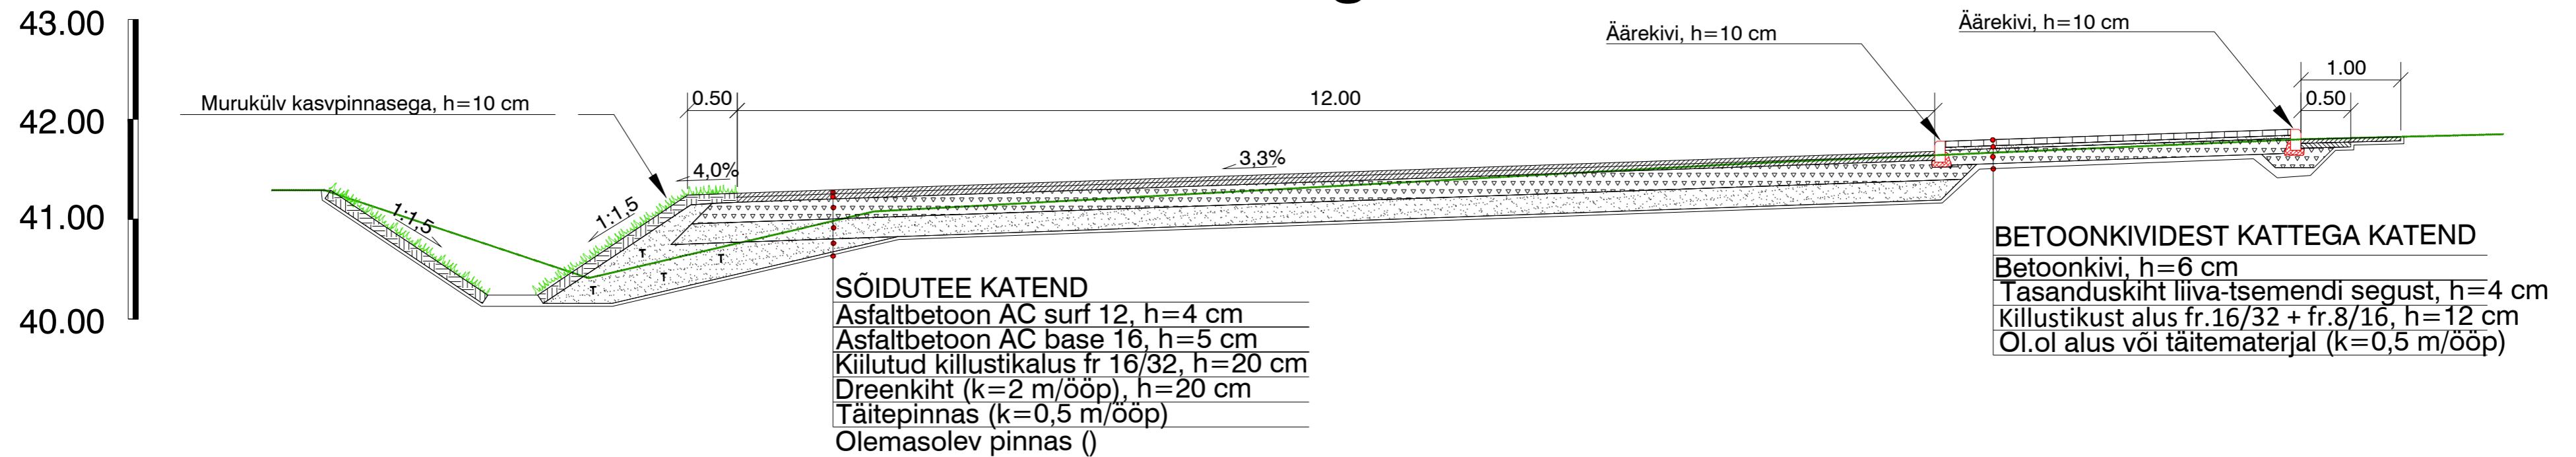

Lõige 1-1

ViaVelo Inseneribüroo		TELLIJA	Raasiku Vallavalitsus		
Magasini 29a-18, Tallinn, R. Mäe 5172182, info@viavelo.ee		PROJEKT	Raasiku pargi ja reisi parkla teeprojekt		
PROJEKTEERIS		OBJEKT	Meierei tn, Raasiku alevik, Raasiku vald, Harju maakond		
R. Mäe	PROJEKTEERIS	STAADIUM	Põhiprojekt		TÖÖ NR 0516
<i>R. Mäe</i>		KUUP.	18.04.2016	MOÕTKAVA 1:50	JOONISE NR RP-1
					REV 0