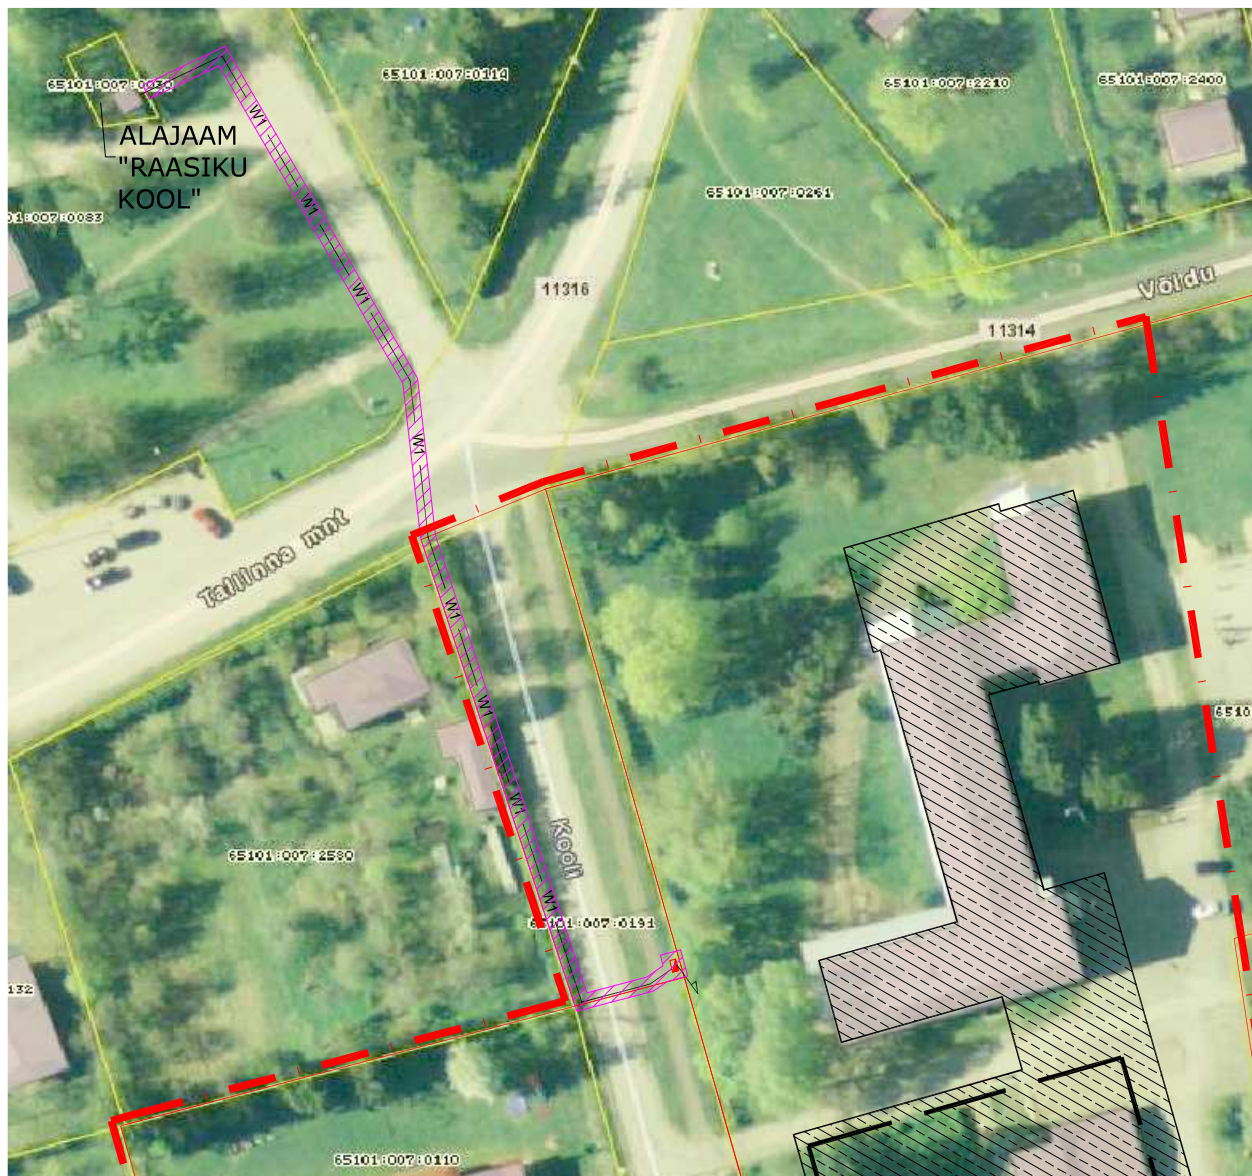

MEIEREI TN 27 JA 25 JA KOOLI TÄNAVA KINNISTUTE JA LÄHIALA DETAILPLANEERING

TINGMÄRGID

-  PLANEERINGUALA PIIR
-  KAVANDATAV KINNISTU PIIR
-  PLANEERITAV 0,4 KV MADALPINGE MAAKAABELLIIN
-  PLANEERTAV LIITUMISKILP
-  SERVITUUDIVAJADUSEGA ALA

Stadium:
DP
Möötkava:
Skeem

Objekti asukoht:
Harju maakond, Raasiku vald, Raasiku alevik

Töö nr: **DP 22-11/10**

Leht nr: **5a**